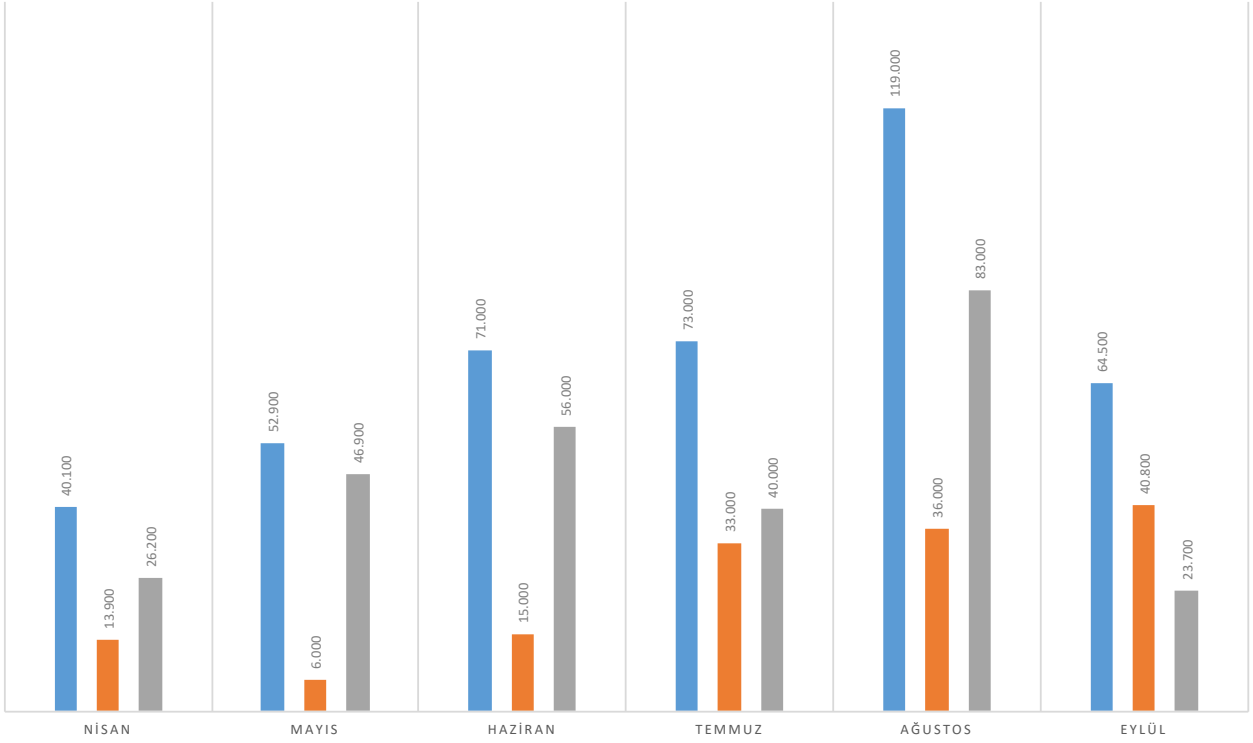

2018-2019 PLASTİK PİPET ATIK MİKTARLARI

■ 2018 Atık Miktarı ■ 2019 Atık Miktarı ■ 2018-2019 Fark

We Care ile daha az plastik, daha çok geri dönüşüm!
#baruthotelswecare