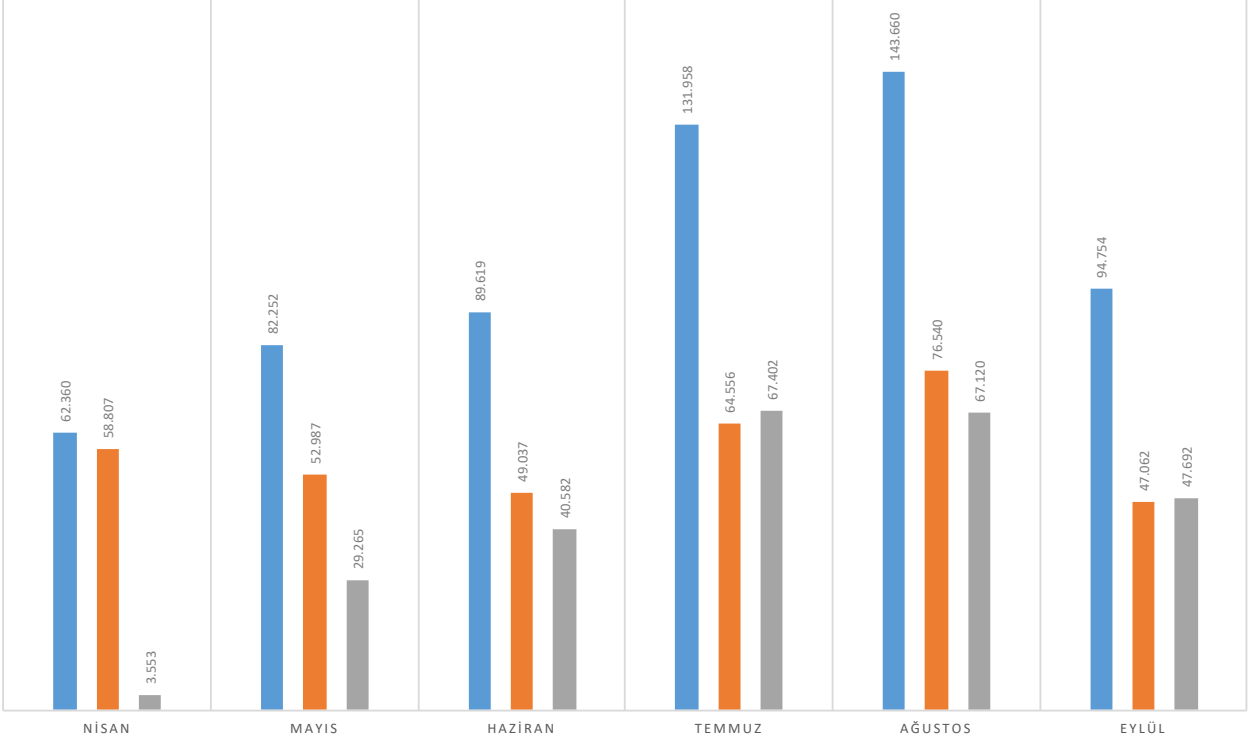

Çevre bilinci projemiz We Care kapsamında zararlı ürünlerin kullanımını mümkün olduğu oranda en aza indirmeyi amaçlayan grubumuz, doğal kaynakların daha verimli ve dikkatli kullanılmasına özen göstermektedir.

Aşağıdaki raporlarda 2019 yılında bir önceki seneye göre plastik kullanım farkları gösterilmektedir.

2018-2019 PLASTİK SU ŞİŞESİ ATIK MİKTARLARI

■ 2018 Pet Atık Adet ■ 2019 Pet Atık Adet ■ 2018-2019 Fark