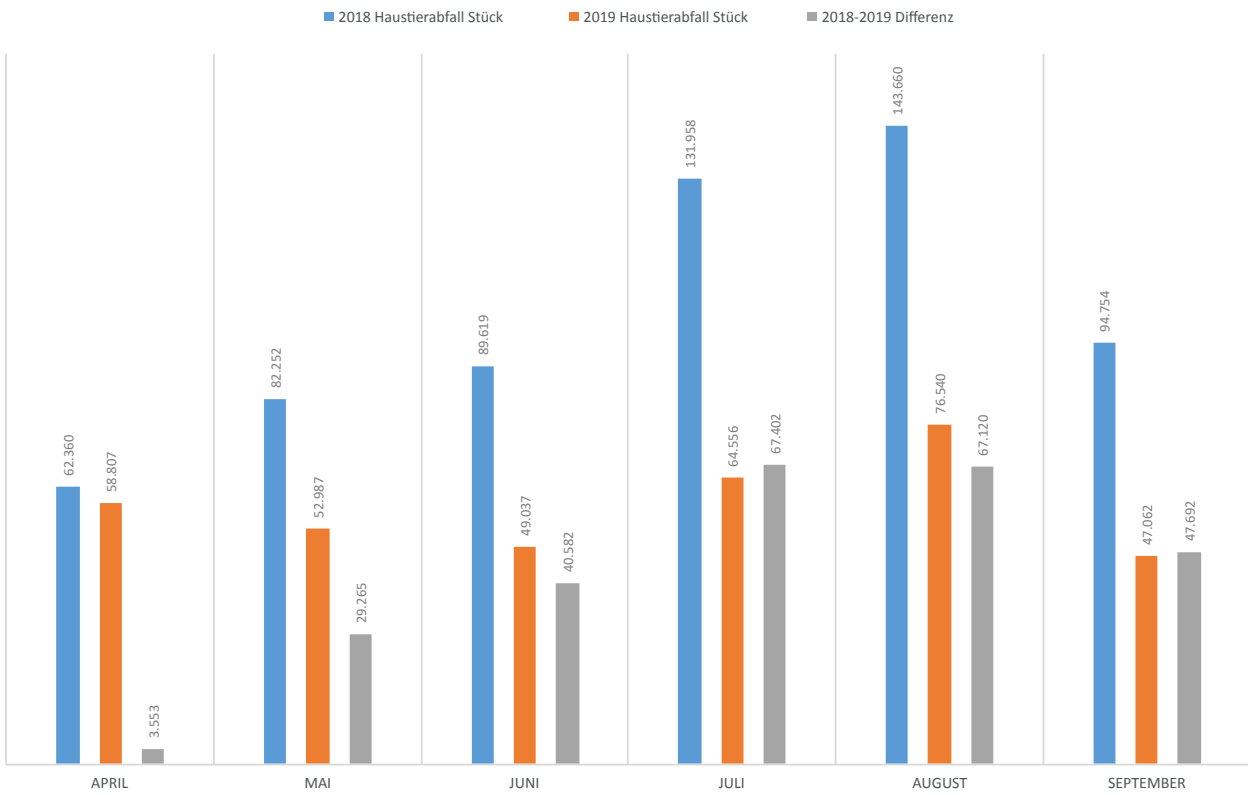

Die folgenden Berichte zeigen die Unterschiede im Kunststoffeinsatz im Jahr 2019 gegenüber dem Vorjahr.

### 2018-2019 KUNSTSTOFF-WASSERFLASCHENABFALL