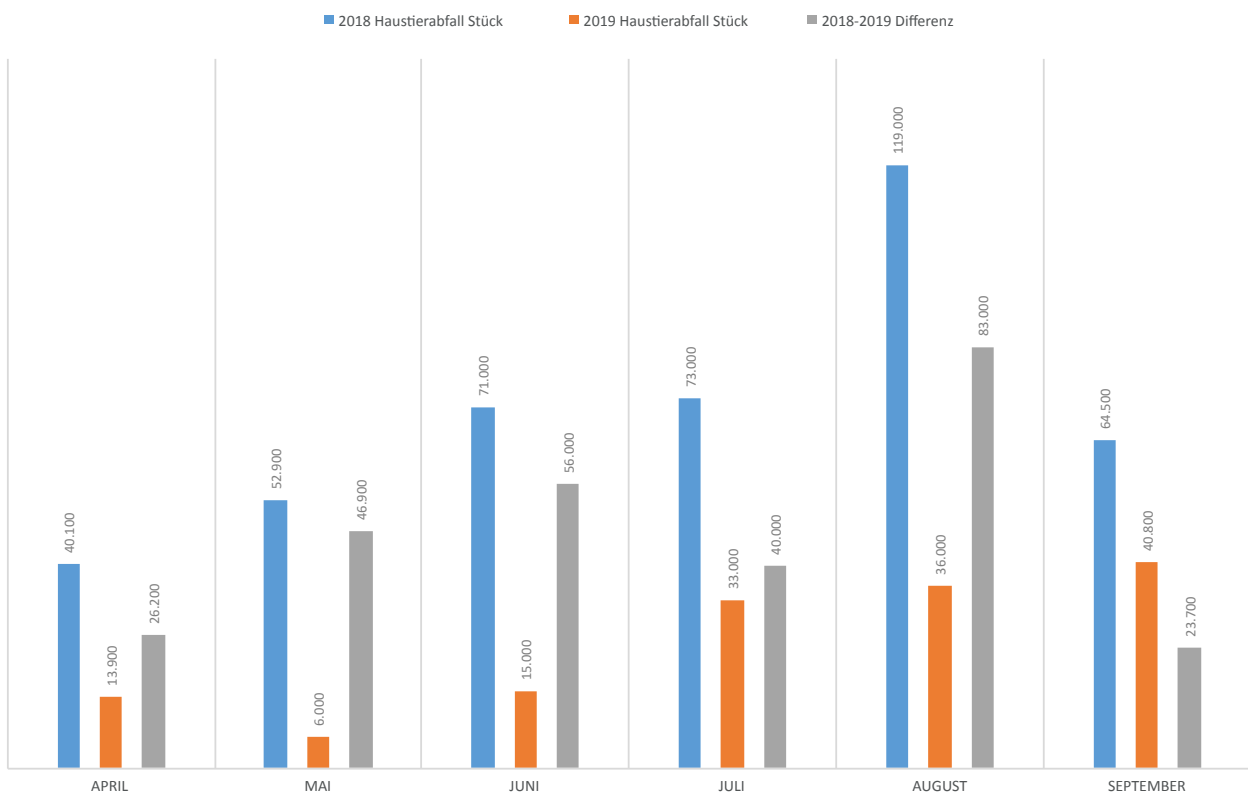

2018-2019 KUNSTSTOFF-WASSERFLASCHENABFALL

Weniger Kunststoff, mehr Recycling mit We Care!
#baruthotelswecare